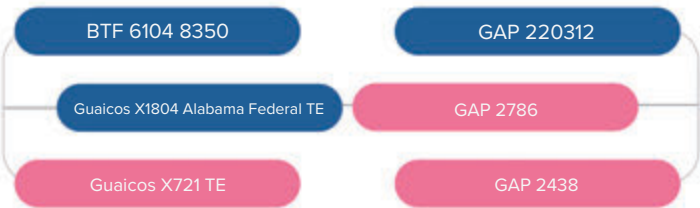

GAP RASTRO

Registro: 258505

Nascimento: 15/08/2022 | Criador: Marcia Mascarenhas Linhares

| SUMÁRIO CONEXÃO DELTA G 2026 | | | |
|------------------------------|------------------------|-------|-----------|
| | Característica | DEP | Percentil |
| CRESC. MATER. | PN | -1.32 | 2% |
| | PD (KG) | 3.82 | 6% |
| | PE (cm) | 0.36 | 16% |
| CARCAÇA | PA (KG) | 7.23 | 2% |
| | MARM. | 0.21 | 2% |
| | AOL (cm ²) | 0.2 | 40% |
| ÍNDICES | EGS (cm) | 0.003 | 37% |
| | IFINAL | 17.27 | 2% |
| | IDESM | 18.64 | 2% |
| | ICARC | 11.9 | 1% |

Touro de frame moderado, com carcaça moderna, volumosa e muito bem avaliada (Top 1% para índice de carcaça). Indicado tanto para uso em raça pura quanto em programas de cruzamento com matrizes zebuínas, Holandesas e Jersey, agregando desempenho e qualidade de carcaça.