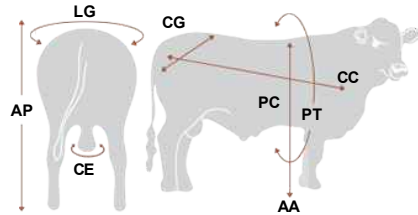

Peso em coleta: 820 kg

Sigla	Medidas
AA	0,00
AP	1,29
CC	1,63
CE	0,42
CG	0,52
LG	0,55
PT	0,00
PC	0,00

CDP	PN	P205D	P365D	P550D	P.Coleta
PESO(KG)	27,0	230	0	0	820

Comentários

- Oriundo da seleção da Cabanha La Conquista;
- Campeão individual por lotes aos 21 meses, na Exposição Nacional Brangus 2017, na Argentina;
- Consistência de pedigree: filho de Natito, um dos touros mais utilizados em toda América Latina e em sua linha baixa possui JC Mr. Classic 314H como seu bisavô;
- Provado para utilização em novilhas de 24 meses;
- Consagrado Concept Plus em 2019 e Negro Homozigoto;
- Indicado para rebanhos Brangus PS, comercial e cruzamento industrial.

Miguel Abdalla

miguel.abdalla@altagenetics.com

Provas

ASOCIACIÓN ARGENTINA DE BRANGUS – ERBRA - 7/2021

	PN	P205d	HM	HMT	P550d	PE	AOL	EGS	EGG	Marm.
DEP	0,53	11,59	0,26	6,05	16,61	0,86	4,68	0,26	0,40	0,07
ACC	1	86	67	-	76	67	60	57	57	58
TOP	83	9	97	68	33	40	1	64	38	87
Média	0,03	7,28	3,08	6,71	15,52	0,75	1,41	0,33	0,41	0,17