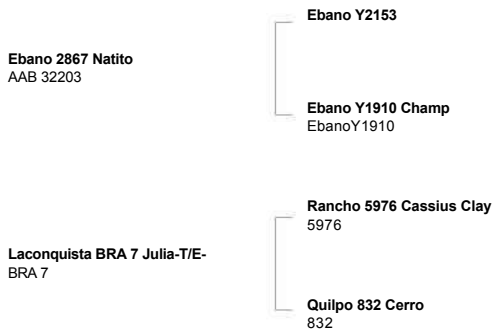

Laconquista BRG 68 Gabino -T/E- Cafetero

Registro: 143425

Código: 011BN01023

Reg. Nacional: 143425

Ebano 2867 Natito X Rancho 5976 Cassius Clay

Raça: Brangus

Nascimento: 31/8/2015

Criador: La Conquista de Lloret

Proprietário: Alta Beef Program e Tres Lunas A.C.I.S.A

Pedigree

Certificado DNA

Peso em coleta: 820 kg

Sigla	Medidas
AA	0,00
AP	1,29
CC	1,63
CE	0,42
CG	0,52
LG	0,55
PT	0,00
PC	0,00

CDP	PN	P205D	P365D	P550D	P.Coleta
PESO(KG)	27,0	230	0	0	820

Comentários

- Oriundo da seleção da Cabanha La Conquista;
- Campeão individual por lotes aos 21 meses, na Exposição Nacional Brangus 2017, na Argentina;
- Consistência de pedigree: filho de Natito, um dos touros mais utilizados em toda América Latina e em sua linha baixa possui JC Mr. Classic 314H como seu bisavô;
- Provado para utilização em novilhas de 24 meses;
- Consagrado Concept Plus em 2019 e Negro Homozigoto;
- Indicado para rebanhos Brangus PS, comercial e cruzamento industrial.

Miguel Abdalla

miguel.abdalla@altagenetics.com

Provas

ASOCIACIÓN ARGENTINA DE BRANGUS – ERBRA - 7/2021

	PN	P205d	HM	HMT	P550d	PE	AOL	EGS	EGG	Marm.
DEP	0,53	11,59	0,26	6,05	16,61	0,86	4,68	0,26	0,40	0,07
ACC	1	86	67	-	76	67	60	57	57	58
TOP	83	9	97	68	33	40	1	64	38	87
Média	0,03	7,28	3,08	6,71	15,52	0,75	1,41	0,33	0,41	0,17