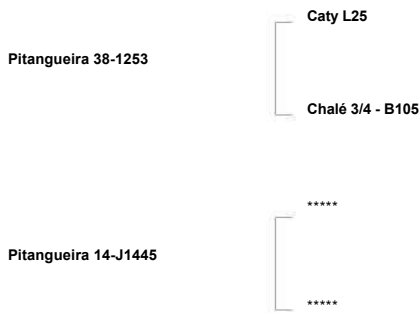

Pitangueira 38-A252 - Big Brother

Registro: 0073647

Código: BO005

Pitangueira 38-1253

Raça: Braford

Nascimento: 21/9/2001

Criador: Pedro Monteiro Lopes

Proprietário: Pedro Monteiro Lopes

Peso em coleta: 1140 kg | Frame 6.5

| Sigla | Medidas |
|-------|---------|
| AA | 1,44 |
| AP | 1,50 |
| CC | 2,03 |
| CE | 0,45 |
| CG | 0,63 |
| LG | 0,67 |
| PT | 2,36 |
| PC | 0,00 |

Pedigree

| | CDP | PN | P205D | P365D | P550D | P.Coleta |
|----------|-----|------|-------|-------|-------|----------|
| PESO(KG) | | 35,0 | 261 | 475 | 667 | 1140 |

Comentários

- Vem da seleção Pitangueira;
- Excelente reprodutor, pai do Lafite e Gran Sobrino: dois grandes touros da nossa bateria;
- Indiscutivelmente, o melhor touro da raça, sendo um verdadeiro divisor de águas;
- Sua prepotência é única, tendo produzido inúmeros filhos destaques no país;
- Indicado para rebanho Braford PS e comercial.