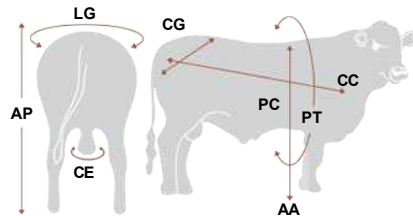

Pitangueira 38-A252 - Big Brother

Registro: 0073647

Código: BO005

Pitangueira 38-1253

Raça: Braford

Nascimento: 21/9/2001

Criador: Pedro Monteiro Lopes

Proprietário: Pedro Monteiro Lopes

Peso em coleta: 1140 kg | Frame 6.5

| Sigla | Medidas |
|-------|---------|
| AA | 1,44 |
| AP | 1,50 |
| CC | 2,03 |
| CE | 0,45 |
| CG | 0,63 |
| LG | 0,67 |
| PT | 2,36 |
| PC | 0,00 |

Pedigree

| | CDP | PN | P205D | P365D | P550D | P.Coleta |
|----------|-----|------|-------|-------|-------|----------|
| PESO(KG) | | 35,0 | 261 | 475 | 667 | 1140 |

Comentários

- Vem da seleção Pitangueira;
- Excelente reprodutor, pai do Lafite e Gran Sobrino: dois grandes touros da nossa bateria;
- Indiscutivelmente, o melhor touro da raça, sendo um verdadeiro divisor de águas;
- Sua prepotência é única, tendo produzido inúmeros filhos destaques no país;
- Indicado para rebanho Braford PS e comercial.