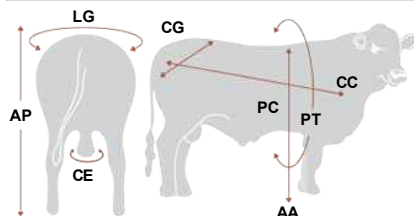

## Caty Guarani - Caty 38-I560

Registro: 155590

Código: B01560

Guabiju CCG119111 Caty 38-F723

Raça: Braford

Nascimento: 31/10/2009

Criador: Adroaldo Bernardo Potter

Proprietário: Adroaldo Bernardo Potter

### Pedigree

Guabiju CCG119111 Caty 38-F723

IA-B026 Chadwick Downs Firebird RP  
SI 2608

CCG090426 Caty 12-A116

CCG122709 Caty 14-B508

\*\*\*\*\*

\*\*\*\*\*

### Peso em coleta: 1025 kg | Frame 5.0

Sigla	Medidas
AA	1,41
AP	1,43
CC	1,70
CE	0,42
CG	0,00
LG	0,58
PT	2,33
PC	0,00

CDP	PN	P205D	P365D	P550D	P.Coleta
PESO(KG)	0,0	0	0	0	0

### Comentários

- Originário da seleção Caty;
- Seu pai Guabiju, é um dos touros Braford mais importantes da atualidade;
- Destaque para 16 características do sumário Conexão Delta G 2018 com mais de 360 filhos avaliados;
- Direcionado para quem busca uma produção precoce, musculosa, bem conformada e corrigida de prepúcio voltada para rápido ganho de peso;
- Consagrado Concept Plus em 2017;
- Com todo esse gabarito, Caty Guarani é indicado tanto para rebanhos puros, comerciais e para o cruzamento industrial.