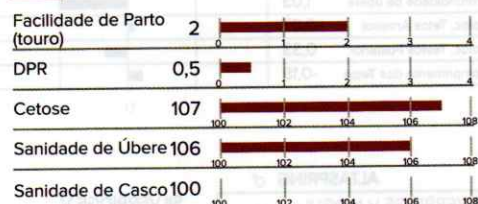

CRV, líder em saúde e eficiência

INTENSIVO

BB

Scaneie o QR code para mais informações

EFICIÊNCIA +11

SAÚDE +6

Fonte: CRV - 12/2022

Código: 09041

Perfil Linear

Estatura	0,17	
Força	-0,23	
Profundidade Corporal	-0,17	
Característica Leiteira	0,83	
Ângulo da Garupa	-0,33	
Largura da Garupa	0,38	
Pernas V, Lateral	-0,23	
Pernas V, Posterior	-0,02	
Ângulo de Casco	0,68	
Score Pernas e Pés	0,20	
Ins, Úbere Anterior	1,73	
Altura Úbere Posterior	1,92	
Largura Úbere Posterior	1,61	
Ligamento Central	1,25	
Profundidade de úbere	1,16	
Coloc, Tetos Anterior	1,22	
Coloc, Testos Posterior	1,28	
Comprimento dos Tetos	-0,69	