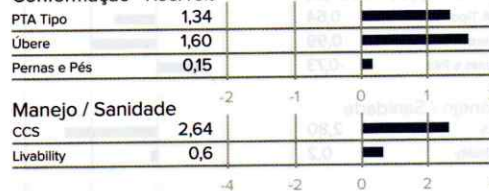

Cód. Inter.: 097HO42620

Reg. nacional: HOB RAM01273

Nascimento: 30/12/2020

ÍNDICES

NM\$	CM\$	FM\$	TPI
787	798	740	2775

PRODUÇÃO ACC: 79%

% Gord.	% Prot.	lb Gord.	lb Prot.	lb G+P
0,10	0,02	70	39	109

Conformação ACC: 78%

Perfil Linear

Estatura	0,17	
Força	-0,23	
Profundidade Corporal	-0,17	
Característica Leiteira	0,83	
Ângulo da Garupa	-0,33	
Largura da Garupa	0,38	
Pernas V, Lateral	-0,23	
Pernas V, Posterior	-0,02	
Ângulo de Casco	0,68	
Score Pernas e Pés	0,20	
Ins, Úbere Anterior	1,73	
Altura Úbere Posterior	1,92	
Largura Úbere Posterior	1,61	
Ligamento Central	1,25	
Profundidade de úbere	1,16	
Coloc, Tetos Anterior	1,22	
Coloc, Testos Posterior	1,28	
Comprimento dos Tetos	-0,69	