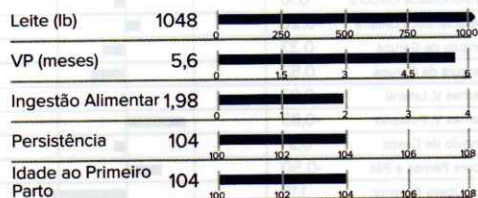

CRV, líder em saúde e eficiência

INTENSIVO

BB

Scaneie o QR code para mais informações

EFICIÊNCIA +11

SAÚDE +6

Fonte: CRV - 12/2022

Código: 09041

Cód. Inter.: 097HO42620

Reg. nacional: HOB RAM01273

Nascimento: 30/12/2020

ÍNDICES

NM\$	CM\$	FM\$	TPI
787	798	740	2775

PRODUÇÃO ACC: 79%

% Gord.	% Prot.	lb Gord.	lb Prot.	lb G+P
0,10	0,02	70	39	109

Conformação ACC: 78%

Perfil Linear

Estatura	0,17	
Força	-0,23	
Profundidade Corporal	-0,17	
Característica Leiteira	0,83	
Ângulo da Garupa	-0,33	
Largura da Garupa	0,38	
Pernas V, Lateral	-0,23	
Pernas V, Posterior	-0,02	
Ângulo de Casco	0,68	
Score Pernas e Pés	0,20	
Ins, Úbere Anterior	1,73	
Altura Úbere Posterior	1,92	
Largura Úbere Posterior	1,61	
Ligamento Central	1,25	
Profundidade de úbere	1,16	
Coloc, Tetos Anterior	1,22	
Coloc, Testos Posterior	1,28	
Comprimento dos Tetos	-0,69	