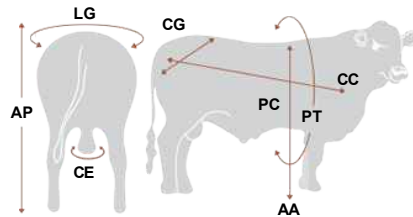

Vermelho 27 - Santa Prenda I027

Registro: 135537
Código: BOI027

Santa Prenda 38-A23 X FAP Meek 34-64C/96

Raça: Braford
Nascimento: 30/8/2007
Criador: Sergio Renato Dias Barbieri
Proprietário: Antunes Maciel P.A.P.

Pedigree

Santa Prenda 38-A23	}	FAP Meek 34-64C/96
	}	SE T. Big Enforcer 30
Santa Prenda 38-E039	}	FAP Meek 34-64C/96
	}	Santa Prenda 196

Medidas

Sigla	Medidas
AA	1,43
AP	1,45
CC	1,93
CE	0,41
CG	0,63
LG	0,65
PT	2,44
PC	0,00

CDP	PN	P205D	P365D	P550D	P.Coleta
PESO(KG)	36,0	244	383	0	0

Comentários

- Touro nacional originário da Seleção Santa Prenda;
- Melhor touro da Nacional Braford 2010;
- Excelente caracterização racial;
- Progênie destacadíssima, com pigmentação ocular, correção de prepúcio e muito uniforme;
- Sua progênie no cruzamento se destaca pela padronização e ótimo ganho de peso;
- Consagrado Concept Plus em 2016.