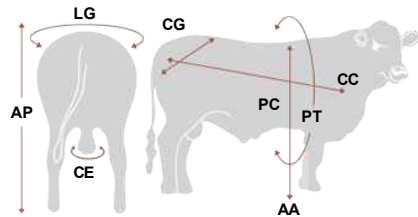

## Morris Yas 264 Gladiador T/E - Yako

Registro: HBA 128901

Código: BN0020

Corralero 1651 Yasta Relmun X Ebano Gladiador -T/E- 4045

Raça: Brangus

Nascimento: 22/8/2010

Criador: La Sultana S.A.

Proprietário: Alta Beef Program

**Peso em coleta: 875 kg | Frame 5.2**

Sigla	Medidas
AA	0,00
AP	1,34
CC	1,68
CE	0,42
CG	0,55
LG	0,57
PT	0,00
PC	0,00

CDP	PN	P205D	P365D	P550D	P.Coleta
PESO(KG)	0,0	0	0	0	0