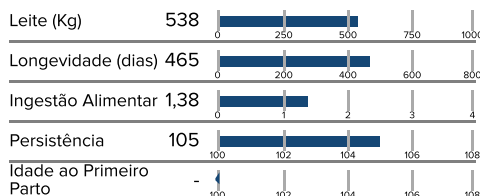

EFICIÊNCIA +8