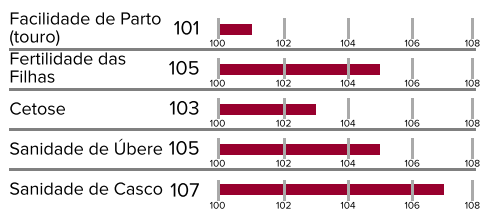

HOLANDÊS
PRETO E
BRANCO

DELTA PINEAPPLE P

NIPPON P X WATERLOO

Produção de leite com elevado teor de sólidos
Redução na CCS, elevada persistência e cascos saudáveis
Tipo equilibrado com destaque para o úbere
undefined

CRV, líder em
saúde e eficiência

Assista o vídeo

Escaneie o QR
code para mais
informações

EFICIÊNCIA +8

SAÚDE +5

Fonte: CRV - 12/2023

Código: 08993

Cód. inter.: NL 692183669

Reg. nacional:

HOBRAM01402

Nascimento: 26/10/2020

ÍNDICES

NVI

204

PRODUÇÃO ACC: 79%

% Gord.	% Prot.	kg Gord.	kg Prot.	INET
0,16	0,15	38	33	222

EFI. ALI

102

Conformação ACC: 89%

Índice	Valor	92	96	100	104	108
Frame (estrutura)	105					
Força Leiteira (capac.)	102					
Úbere	105					
Pernas e Pés	100					
Classificação Final	104					

Manejo / Sanidade

Índice	Valor	92	96	100	104	108
CCS	107					
Velocidade de Ordenha	103					
Temperamento	102					
Vitalidade da Cria/Touro	95					
Eficiência Ord. Robótica	102					
Intervalo Ord. Robótica	104					
Habituação Ord. Robótica	102					

Perfil Linear

Característica	Valor	92	96	100	104	108
Estatura	100					
Abertura de Peito	101					
Profundidade Corporal	102					
Característica Leiteira	102					
Condição Corporal	99					
Ângulo da Garupa	102					
Largura da Garupa	101					
Pernas V. Posterior	101					
Pernas V. Lateral	102					
Ângulo de Casco	94					
Locomoção	101					
Ins. Úbere Anterior	107					
Coloc. Tetos Anterior	103					
Comprimento dos Tetos	100					
Profundidade de Úbere	108					
Altura Úbere Posterior	101					
Coloc. Testos Posterior	104					
Ligamento Central	103