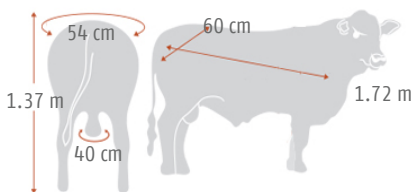

EDAD	PN	P205D	P365D	P550D	P.COLECTA
PESO (KG)	-	-	-	-	-