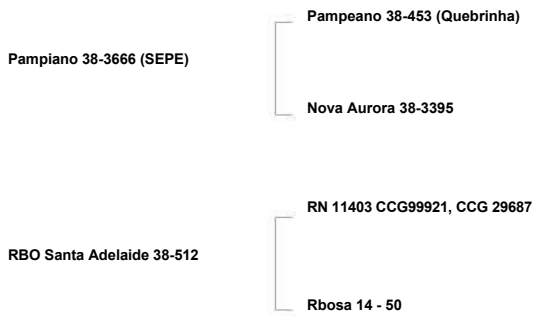

Pedigree

CDP	PN	P205D	P365D	P550D	P.Coleta
PESO(KG)	0,0	0	0	0	0

Comentários

- Touro nacional originário da seleção Sossego;
- Sua progênie no cruzamento se destaca pelo rápido ganho de peso, excelente conformação e musculatura e no puro, ainda, possui ótima caracterização racial;
- Índio é filho de Sepé, um dos principais touros na determinação de padrão racial do Braford brasileiro;
- Reservado de Grande Campeão da Nacional Braford 2015;
- Consagrado Concept Plus desde 2016.

Miguel Abdalla
miguel.abdalla@altagenetics.com

Provas

CONEXÃO DELTA G - 7/2020

	DESMAMA									SOBREANO							
	PN	GND	C DESM	P DESM	M DESM	T DESM	U DESM	IND DES	GDS	GNS	C SOBR	P SOBR	M SOBR	T SOBR	U SOBR	PE	IND FINAL
DEP	0,82	-1,04	0,21	0,21	0,29	0,16	0,03	8,05	-0,25	-1,29	0,17	0,26	0,39	0,16	-0,23	0,45	9,11
DECA	10	7	1	1	1	1	4	3	6	7	1	1	1	2	10	1	2

PAMPAPLUS - 8/2020

	PN	PD-ED	PD-EM	TMD	PS	GPD	PMD	PES	MUSC	ESTATURA	ESTRUTURA	CVD	UMBIGO	POC	IND.GERAL
DEP	0,30	-5,86	1,54	-1,40	-6,89	-1,74	-5,86	-0,19	0,10	-0,12	0,04	0,07	-0,03	-0,07	-0,82
ACC	80	81	48	-	79	71	34	62	78	79	77	29	79	76	-
TOP	73,0	97,0	23,0	73,0	92,0	75,0	20,0	76,0	24,0	83,0	36,0	10,0	34,0	75,0	79,0