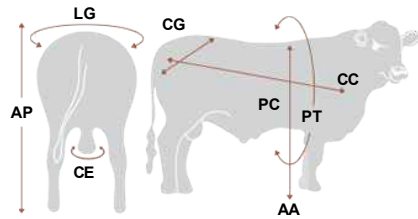

# Pampiano do Sossego TE 38 - H012 - Índio

Registro: 187039  
Código: B0H012

CCG0136500 Pampiano 38-3666 (SEPE) X RN 11403 CCG99921, CCG 29687

Raça: Braford  
Nascimento: 2/7/2012  
Criador: Ana Maria Ormazabal Moura - Estância Sossego  
Proprietário: Ana Maria Ormazabal Moura - Estância Sossego

**Peso em coleta: 1140 kg | Frame 5.3**

Sigla	Medidas
AA	1,48
AP	1,49
CC	1,88
CE	0,45
CG	0,60
LG	0,60
PT	2,55
PC	0,78

## Comentários

- Touro nacional originário da seleção Sossego;
- Sua progênie no cruzamento se destaca pelo rápido ganho de peso, excelente conformação e musculatura e no puro, ainda, possui ótima caracterização racial;
- Índio é filho de Sepé, um dos principais touros na determinação de padrão racial do Braford brasileiro;
- Reservado de Grande Campeão da Nacional Braford 2015;
- Consagrado Concept Plus desde 2016.