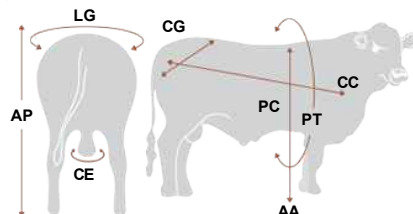

Proprietário: Cabanha Juquiry

Peso em coleta: 678 kg

Sigla	Medidas
AA	1,37
AP	1,41
CC	1,52
CE	0,40
CG	0,52
LG	0,56
PT	2,23
PC	0,69

CDP	PN	P205D	P365D	P550D	P.Coleta
PESO(KG)	0,0	0	0	0	0

Comentários

- Oriundo da seleção da Cabanha Juquiry;
- Linhagem fechada Juquiry, filho de Juquiry Sensation em Juquiry TE 6501;
- Touro de fenótipo expressivo, comprido, profundo e musculoso;
- Jovem promessa do Red Brangus nacional;
- Pindaí possui baixo peso ao nascer, fortes DEPs de desempenho ao desmame e sobreano, além de ser destaque para ótima conformação, precocidade e musculatura;
- Indicado para rebanhos Red Brangus PS, comercial e cruzamento industrial.