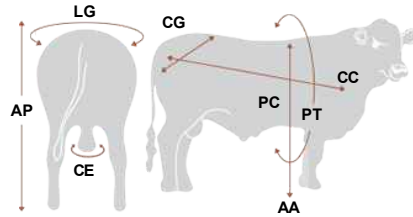

### Pedigree

Duff Angus 011  
Angus 011

Duff New Edition 6108  
Edition 6108

FCC Rosetta 745R  
Rosetta 745R

Surangus Black Bird 01614 -T/E-  
01614

Rito 2A38 Of Rita 6S2 205  
68205

Surangus Blackbird 430-T/E-  
Blackbird 430

### Medidas

Sigla	Medidas
AA	0,00
AP	1,35
CC	1,77
CE	0,40
CG	0,55
LG	0,52
PT	0,00
PC	0,00

CDP	PN	P205D	P365D	P550D	P.Coleta
PESO(KG)	30,0	257	0	725	880