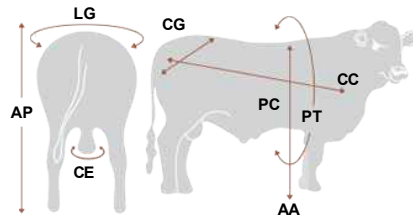

La Dicha 4803 Cuatrero (Yacaré)

Registro: A112571

Código: 011RB01009

San Alejo C1471 Cordobes Cuatrero X Caledonia Y405 Yunque

Raça: Red Brangus

Nascimento: 30/10/2001

Criador: Cab. La Dicha de Macagno A.G.S.C.

Proprietário: Cab. Alegria de Agronor JC S.A., Rincón del Oratorio S.A. y CI

Pedigree

Medidas

Sigla	Medidas
AA	0,00
AP	1,40
CC	1,79
CE	0,42
CG	0,56
LG	0,57
PT	0,00
PC	0,00

CDP	PN	P205D	P365D	P550D	P.Coleta
PESO(KG)	0,0	0	0	0	0

Comentários

- Animal extremamente equilibrado, com uma conformação e musculatura destacada;
- Filho do grande touro Cuatrero;
- Sua produção ganha destaque na precocidade, caracterização racial, estrutura e prepúcio bem corrigido;
- Seus filhos vem se destacando nas principais pistas do Sul Americano;
- Indicado para rebanhos Red Brangus PS, comercial.