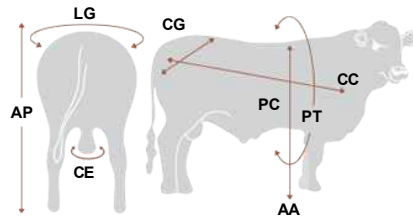

Peso: 945 kg | Frame 4.5

Sigla	Medidas
AA	141,00
AP	139,00
CC	177,00
CE	45,00
CG	57,00
LG	60,00
PT	0,00
PC	0,00

CDP	PN	P205D	P365D	P550D	P.Coleta
PESO(KG)	0,0	0	0	0	0

Comentários

- Touro argentino que vem da seleção Quilpo Norte;
- Foi o terceiro melhor touro de Palermo 2011;
- Sua avaliação possui destaque para peso à desmama, peso final e perímetro escrotal;
- Consagrado Concept Plus no ano de 2018;
- Indicado para rebanho Brangus registrado, comercial e cruzamento industrial.

Miguel Abdalla
miguel.abdalla@altagenetics.com

Provas

ASOCIACIÓN ARGENTINA DE BRANGUS – ERBRA - 7/2018

	PN	P205d	HM	HMT	P550d	PE	AOL	EGS	EGG	Marm.
DEP	0,06	12,48	-0,73	5,51	18,07	1,15	-	-	-	-
ACC	98	95	75	-	91	92	-	-	-	-
TOP	55	5	99	82	15	4	-	-	-	-
Média	-0,35	5,80	6,00	8,90	12,20	0,45	-	-	-	-