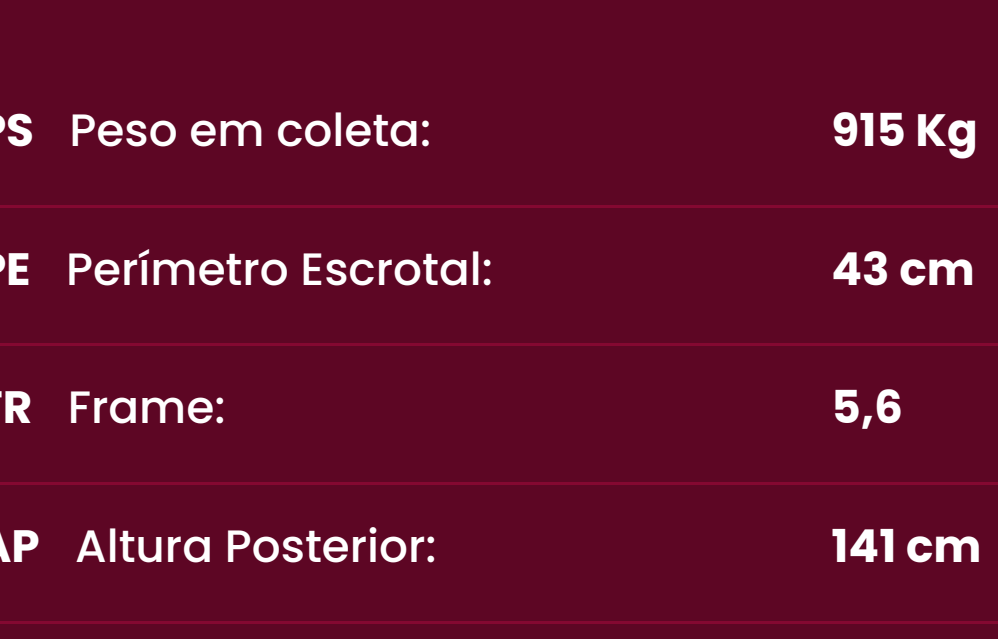

ANGUS - PATRIOTA

Medidas Corporais

(quilogramas e centímetros)

PS Peso em coleta: **915 Kg**

PE Perímetro Escrotal: **43 cm**

FR Frame: **5,6**

AP Altura Posterior: **141 cm**

CC Comprimento Corporal: **158 cm**