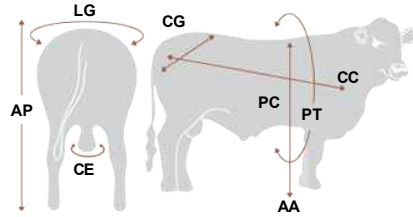

Apogee BelaVista 38-2922

Registro: 191020
Código: BO2922

BELVISTA 38-01712 X BELVISTA 38-A6946

Raça: Braford
Nascimento: 24/11/2012
Criador: Celina Maciel
Proprietário: Celina Maciel, Adriano e Guilherme Mallmann e Carmem Valentina
Canabarro Albornoz

Pedigree

BELVISTA 38-01712	<p>BELVISTA 38-5922 CCG90750</p> <p>BELA VISTA 38-8725 CCG158579</p>
BELA VISTA 38-9921	<p>BELVISTA 38-A6946 CCG95528</p> <p>BELA VISTA 38-8393 CCG096195</p>

Peso: 954 kg

Sigla	Medidas
AA	1,40
AP	1,47
CC	1,79
CE	0,44
CG	0,56
LG	0,62
PT	2,29
PC	0,64

CDP	PN	P205D	P365D	P550D	P.Coleta
PESO(KG)	0,0	0	0	0	0

Comentários

- Animal vindo da seleção Bela Vista;
- Possui DEPS extraordinárias para as características de crescimento, perímetro escrotal, correção de prepúcio e pigmentação ocular;
- Touro de excelente comprimento corporal, coloração, profundidade de costelas, correto de umbigo e de ótimos aprumos.
- Campeão Rústico Expointer 2015;
- Indicado para rebanho Braford PS, comercial e cruzamento industrial.