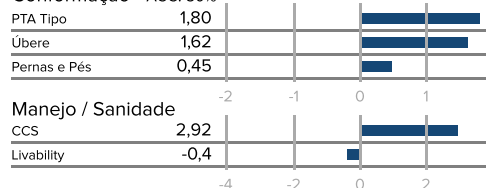

Fonte: CDCB - 12/2023

ÍNDICES

NM\$	CM\$	FM\$	TPI
1013	1029	892	3042

PRODUÇÃO ACC: 82%

% Gord,	% Prot,	lb Gord,	lb Prot,	lb G+P
0,28	0,08	129	62	191

Conformação ACC: 80%

Perfil Linear

PROGENESIS MARIUS ♂