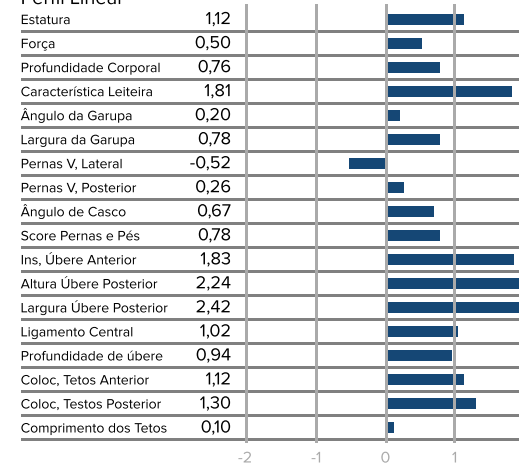

Fonte: CDCB - 12/2023

ÍNDICES

NM\$	CM\$	FM\$	TPI
1013	1029	892	3042

PRODUÇÃO ACC: 82%

% Gord,	% Prot,	lb Gord,	lb Prot,	lb G+P
0,28	0,08	129	62	191

Conformação ACC: 80%

Perfil Linear

PROGENESIS MARIUS ♂