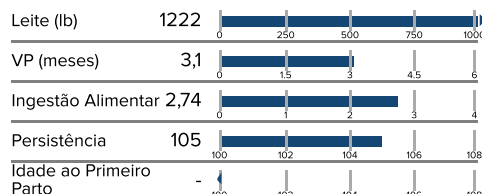

EFICIÊNCIA +13