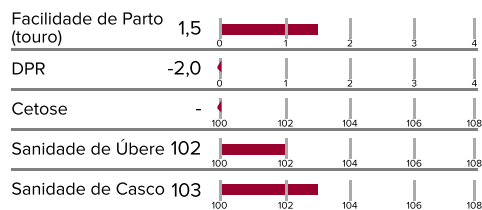

Fonte: CDCB - 12/2023

ÍNDICES

NM\$	CM\$	FM\$	TPI
1013	1029	892	3042

PRODUÇÃO ACC: 82%

% Gord,	% Prot,	lb Gord,	lb Prot,	lb G+P
0,28	0,08	129	62	191

Conformação ACC: 80%

Perfil Linear

PROGENESIS MARIUS ♂