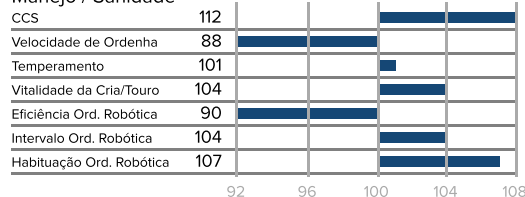

Reg. nacional: AX-158434

Nascimento: 28/12/2018

ÍNDICES

NVI

250

PRODUÇÃO ACC: 90%

% Gord.	% Prot.	kg Gord.	kg Prot.	INET
0,54	0,14	73	32	293

EFI. ALI

100

Conformação ACC: 99%

Manejo / Sanidade

Perfil Linear

LIVINGTON ♂

DELTA JINA ♀

JACUZZI RED ♂

DELTA ELLEEN ♀