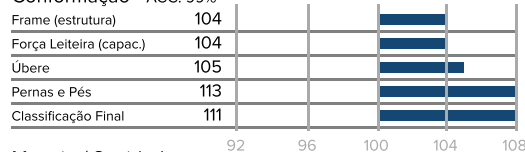

Reg. nacional: AX-158434

Nascimento: 28/12/2018

ÍNDICES

NVI

250

PRODUÇÃO ACC: 90%

% Gord.	% Prot.	kg Gord.	kg Prot.	INET
0,54	0,14	73	32	293

EFI. ALI

100

Conformação ACC: 99%

Manejo / Sanidade

Perfil Linear

LIVINGTON ♂

DELTA JINA ♀

JACUZZI RED ♂

DELTA ELLEEN ♀