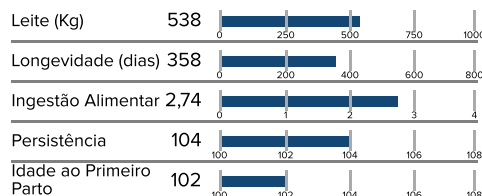

CRV, líder em
saúde e eficiência

Assista o vídeo

Escaneie o QR
code para mais
informações

EFICIÊNCIA +6

SAÚDE +6

Fonte: CRV - 12/2023

Código: 08682

Cód. inter.: NL 678449129

100

Conformação ACC: 99%

Manejo / Sanidade

Perfil Linear

LIVINGTON ♂

DELTA JINA ♀

JACUZZI RED ♂

DELTA ELLEEN ♀