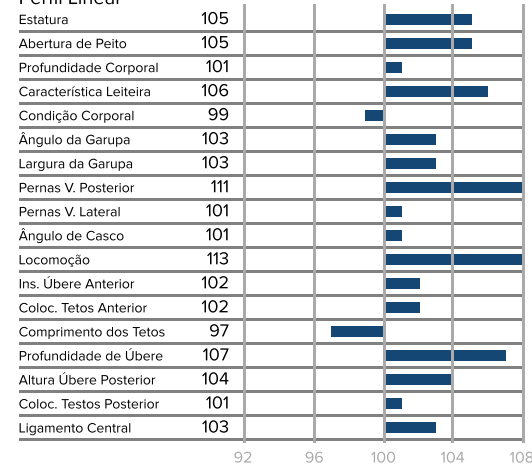

100

Conformação ACC: 99%

Manejo / Sanidade

Perfil Linear

LIVINGTON ♂

DELTA JINA ♀

JACUZZI RED ♂

DELTA ELLEEN ♀