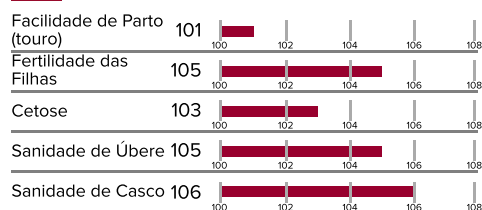

SAÚDE +6

Fonte: CRV - 12/2023

Código: 08682

Cód. inter.: NL 678449129

Reg. nacional: AX-158434

Nascimento: 28/12/2018

ÍNDICES

NVI

250

PRODUÇÃO ACC: 90%

% Gord.	% Prot.	kg Gord.	kg Prot.	INET
0,54	0,14	73	32	293

EFI. ALI

100