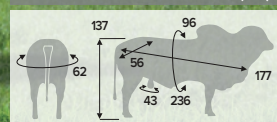

ABERDEEN
ANGUS

SEMIEXTENSIVO

BARRAGEM B. 222 PRIORITY 623

LINHAGEM ARGENTINA E BRASILEIRA

- Foi destaque no programa Touro Jovem Promebo 2015
- Touro fechado em pedigree americano
- Indicado para uso em novilhas precoces, com o objetivo de produzir animais de ciclo curto com elevado desempenho e precocidade

MEDIDAS DO REPRODUTOR (cm)

3 anos e 9 meses

AVALIAÇÃO GENÉTICA

	PN	GND	CD	PD	MD	ÍND. DESM.	GDS	GNS	CS	PS	MS	PE	ÍND. FINAL
DEP	-0,54	8,13	0,19	0,29	0,22	27,5	3,72	11,85	0,2	0,33	0,24	0,61	24,2
DECA	2	1	1	1	1	1	1	1	1	1	1	1	1

Registro: HBB 169261

Nascimento: 10/09/13

Criador: Ricardo Macedo Gregory

Proprietário: Ricardo A. Grassano

Peso: 926 kg

PE: 43 cm

Frame: 4,6