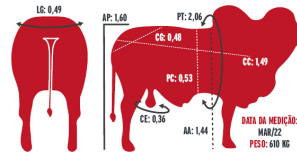

CONSISTÊNCIA
GENÉTICA

MARMOREIO

PADRÃO OURO
em Qualidade

Comentários

- Gladiador é filho de Dukkan GC da SL em matriz que vai a Maradona da STA, por tanto pedigree aberto e excelente opção para fêmeas da linhagem Druso CA;
- Dono de linda pelagem e com alto grau de sangue do Nelore Pintado de Vermelho.

Medidas do touro