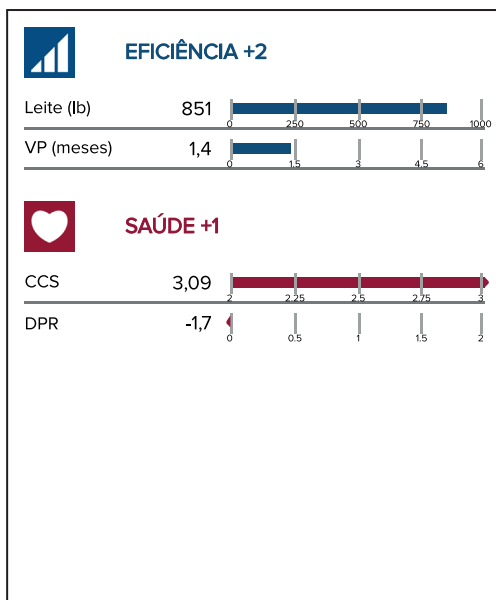

JERSEY

NATAN CHIVE DA WACA

ALTACHIEVE X MARCIN

Elevada produção de leite

Redução na CCS

Conformação equilibrada com destaque para o úbere

CRV, líder em
saúde e eficiência

SEMI-INTENSIVO

A2A2

BB

Scaneie o QR
code para mais
informações

Fonte: American Jersey Cattle Association - 12/2022

ÍNDICES

JPI	JUI	NM\$	CM\$	FM\$
5	6,3	71	75	98

PRODUÇÃO ACC: 72%

% Gord	% Prot	lb Gord	lb Prot
-0,19	-0,04	0	22

Conformação ACC: 72%

PTA Tipo	0,90
----------	------

Perfil Linear

Estatura	2,30	
Força	1,20	
Característica Leiteira	0,70	
Ângulo da Garupa	-0,20	
Largura da Garupa	0,90	
Pernas V, Lateral	-0,90	
Ângulo de Casco	1,00	
Ins. Úbere Anterior	1,10	
Altura Úbere Posterior	1,10	
Largura Úbere Posterior	1,10	
Ligamento Central	0,90	
Profundidade de úbere	0,90	
Coloc. Tetos Anterior	0,20	
Comprimento dos Tetos	0,80	
Coloc. Testos Post.	0,60	
Colo. Tetos Lat.	0,00	