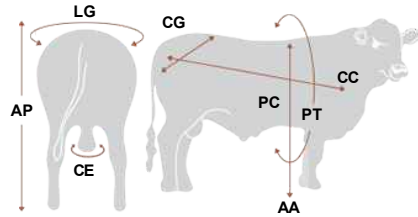

**Peso: 1120 kg | Frame 6.0**

Sigla	Medidas
AA	1,46
AP	1,45
CC	1,90
CE	0,45
CG	0,62
LG	0,58
PT	2,55
PC	0,80

CDP	PN	P205D	P365D	P550D	P.Coleta
PESO(KG)	42,0	274	428	694	1120