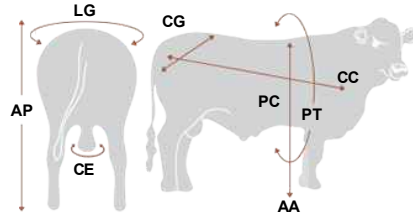

### Frame 5.8

Sigla	Medidas
AA	1,27
AP	1,30
CC	1,65
CE	0,40
CG	0,51
LG	0,55
PT	2,03
PC	0,00

CDP	PN	P205D	P365D	P550D	P. Coleta
PESO(KG)	0,0	0	0	0	0