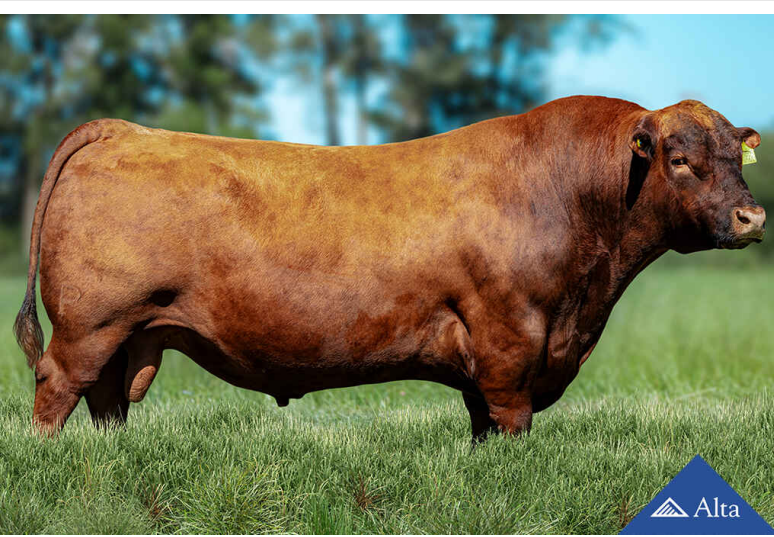

Supremo

Nome: São Xavier 2729 Lapacho - Supremo

Registro: HBB PO 224630

Código: AR2729

São Xavier 2000 Lapacho X Volcan Blockana 4259 - Tanque

Raça: Red Angus

Nascimento: 21/1/2019

Criador: Cabanha São Xavier

Proprietário: Alta Beef Program e Progen

Pedigree

Provas

SUMÁRIO PROMEBO 5/2024

	DESMAMA									SOBREANO							CARÇAÇA					ADAPTAÇÃO			
	PN	GND	HMGND	C DESM	P DESM	M DESM	T DESM	IND. D.	GDS	GNS	C SOBR	P SOBR	M SOBR	T SOBR	PE	IND. F.	AOL	EGS	EPB	GIM	IND. C.	PEL SOBR	PEL DESM	C CARR	IND. ADAP
DEP	-1,05	4,13	-0,77	0,15	0,40	0,21	-0,01	11,00	1,49	5,62	0,15	0,36	0,26	-0,04	-0,32	8,00	2,21	0,10	0,16	0,14	44,00	-0,13	-0,07	0,00	13,00
ACC	54	52	11	45	48	44	51	40	40	45	46	45	51	45	91	65	48	34	44	49	47	49	48	9	13
TOP	3	52	78	45	3	26	80	50	68	61	53	6	21	85	65	20	32	32	23	47	16	30	53	36	