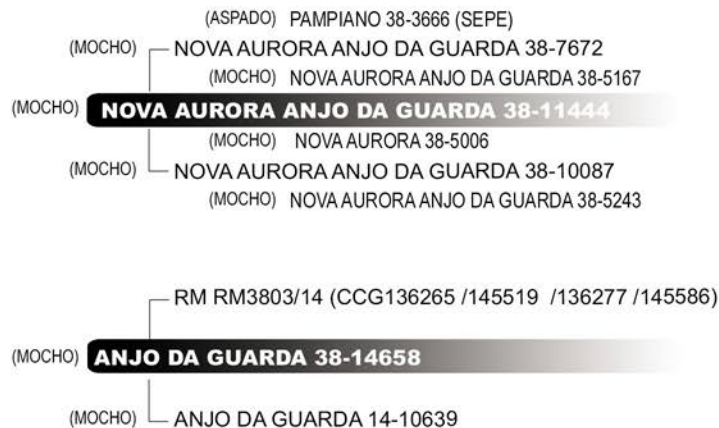

38-G44

LIBERTADOR

386609

LANÇAMENTO 2024

Oriundo da Estância Anjo da Guarda, plantel com mais de 50 anos de seleção genética.

Touro Braford fechado em linhagem Nelore. Negativo para peso ao nascimento, sendo Top 5% para peso ao desmama e Top 11% para peso ao sobreano.

Medidas de carcaça muito destacadas. Touro indicado para rebanhos puros e comerciais, para produzir animais com rendimento de carcaça e padronizar pelagem.

VÍDEO

Promebro/ANC (2023/2024)

Índices	Desmama										Sobreano							
	FINAL	DESM	PN	GND _{dir}	GND _{mat}	CONF	PREC	MUSC	TAM	PELO	GDS	GNS	CONF	PREC	MUSC	TAM	PELO	PE
DEP	22.58	28.46	-0.07	11.10	0.01	0.05	0.13	0.03	0.21	0.04	3.74	14.84	0.05	0.10	0.01	-0.03	0.03	0.42
ACC			19	21	1	16	18	16	21	18	13		16	17	15	20	17	19
Top%	11	5	37	2	38	42	29	54	63	88	15	5	48	36	63	67	86	38
Média	8.24	7.92	0.17	3.00	0.20	0.11	0.10	0.10	0.06	-0.01	2.20	5.24	0.11	0.09	0.12	0.06	-0.01	0.24

Braford

Criador: **Cabanha Anjo da Guarda (Eneida Maria Ormazabal Sastre)**

Proprietários: **Estância Morena / Estância Santa Albina**

Registro: **386609**

Tatuagem: **G44**

Nascimento: **02/11/2020**

AOL: **109.5**

EGS: **7.6**

EP8: **23.3**

Perímetro Escrotal: **44 cm**

Corte Nacional