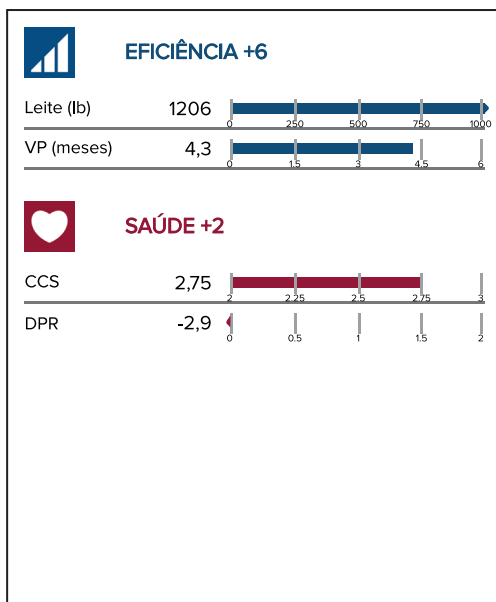

JERSEY

LEGENDAIRY DELTORO {6} - ET

WESTPORT X CANYON

Elite para produção de leite
Redução na CCS com elevada vida produtiva
Destaque para tipo com ubere e pernas e pés funcionais

CRV, líder em
saúde e eficiência

INTENSIVO

A2A2

Scaneie o QR
code para mais
informações

Fonte: American Jersey Cattle Association - 12/2022

ÍNDICES

JPI	JUI	NM$	CM$	FM$
133	13,1	617	631	530

PRODUÇÃO ACC: 78%

% Gord	% Prot	lb Gord	lb Prot
-0,05	0,04	48	53

Conformação ACC: 80%

PTA Tipo	1,70

Perfil Linear

Estatura	0,60	
Força	0,20	
Característica Leiteira	1,60	
Ângulo da Garupa	-0,10	
Largura da Garupa	-0,10	
Pernas V. Lateral	0,40	
Ângulo de Casco	0,60	
Ins. Úbere Anterior	2,00	
Altura Úbere Posterior	1,80	
Largura Úbere Posterior	0,70	
Ligamento Central	0,50	
Profundidade de úbere	1,00	
Coloc. Tetos Anterior	2,30	
Comprimento dos Tetos	-0,40	
Coloc. Testos Post.	1,50	
Colo. Tetos Lat.	0,70	

JX CO OP AD WORLD
CUP ZANDER ♂

CAL MART FASTRACK
WYN 8375 ♀

JX SUNSET CANYON GOT
MAID ♂

LEGENDAIRY VOLCANO
DALLAS ♀

JX CAL MART
WESTPORT ET ♂

JX LEGENDAIRY
GM DALLAS ♀

Código: 08956

Cód. inter.: 097JE00210

Reg. nacional: -

Nascimento: 28/06/2020