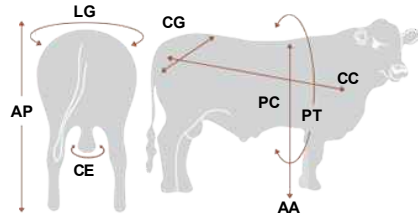

Maico Raucho X205 Ranchera - Top Ranch

Registro: HBA X 438034
Código: 011HP01045

Maico Alabama X107 Raucho X Chubutense 209 PIC 68

Raça: Polled Hereford
Nascimento: 22/11/2017
Criador: Cominagro Ganadera S.A.
Proprietário: Cominagro Ganadera S.A.

Peso em coleta: 1035 kg

Sigla	Medidas
AA	0,00
AP	1,36
CC	1,80
CE	0,40
CG	0,56
LG	0,58
PT	0,00
PC	0,00

CDP	PN	P205D	P365D	P550D	P.Coleta
PESO(KG)	0,0	0	0	0	1035

Comentários

- Uma das contratações mais importante do ano;
- TOP RANCH vem da seleção argentina Cabana Rancho Grande;
- Campeão em Esquel (2019) e Bahia (2020), reprodutor foi destaque absoluto;
- Estrutura impecável, caracterização racial definida e genética aberta para os principais pedigree da raça;
- Em sua avaliação genética notamos fortes Dep's para ganho de peso final e superior perímetro escrotal;
- Direcionado para sistemas semi;
- Indispensável para rebanhos POLled Hereford PO, comercial e cruzamento industrial.