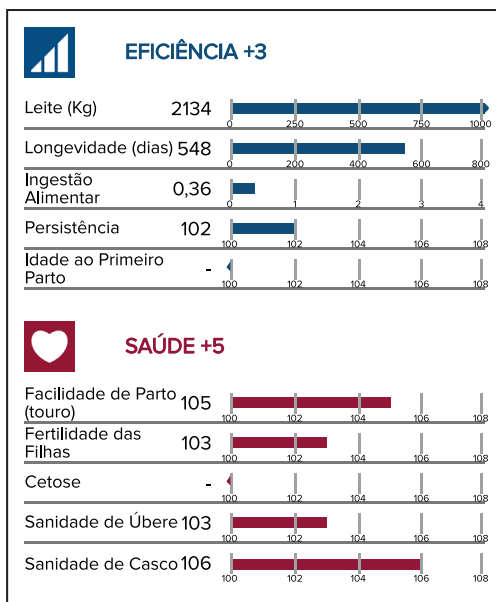

HOLANDÊS
VERMELHO
E BRANCO

WEJ ROSEBUD SERENOS 100

ROSEBUD X CLASSIC

Elevada produção de leite com redução nos custos alimentares
Elevada vida produtiva e facilidade de parto com cascos saudáveis
Tipo equilibrado com destaque para garupa e pernas e pés

CRV, líder em
saúde e eficiência

INTENSIVO

A2A2

Scaneie o QR
code para mais
informações

Código: 08452

Cód. inter.: BRA 708002

Reg. nacional: LA-1776

Nascimento: 19/01/2018

Criador: Willen Van Arragon

ÍNDICES

NVI

173

PRODUÇÃO ACC: 71%

% Gord.	% Prot.	kg Gord.	kg Prot.	INET
-0,67	-0,28	-4	25	116

EFI. ALI

104

Conformação ACC: 72%

Frame (estrutura)	100	
Força Leiteira (capac.)	100	
Úbere	101	
Pernas e Pés	101	
Classificação Final	101	

Manejo / Sanidade

CCS	103	
Velocidade de Ordenha	95	
Temperamento	104	
Vitalidade da Cria/Touro	103	
Eficiência Ord. Robótica	99	
Intervalo Ord. Robótica	104	